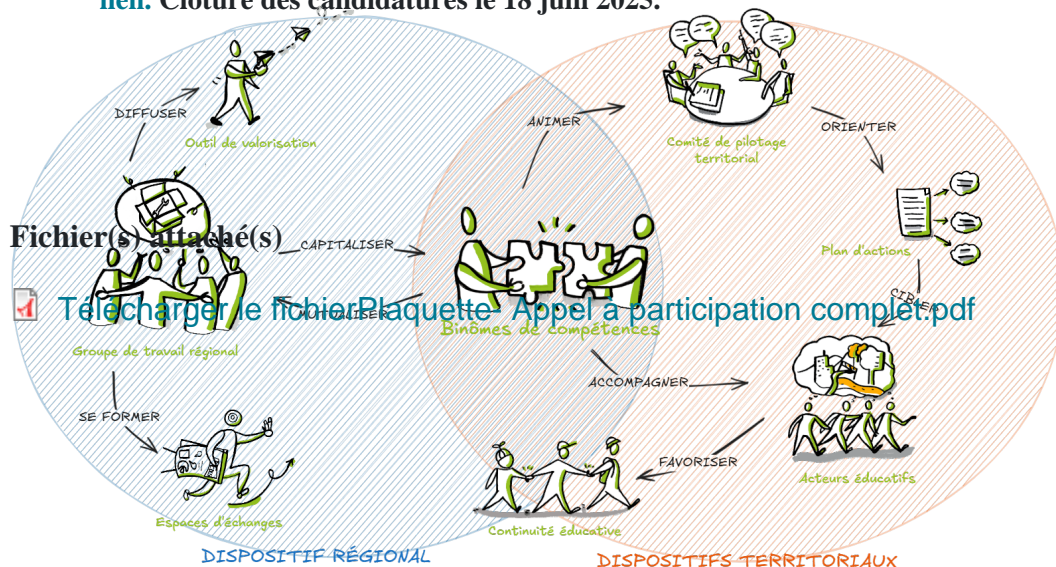

Constituez votre binôme et rejoignez le dispositif régional en candidatant avant le 18 juin !

Vous souhaitez en savoir plus ? Nous notifier de votre intérêt pour le dispositif ? Cliquez [sur ce lien](#) et inscrivez-vous aux webinaires du 4 mars et/ou du 24 mars.

Téléchargez ou consultez l'appel à participation complet en cliquant [sur ce lien](#). Clôture des candidatures le 18 juin 2025.

Mise à
29/01/2

Type
Appel

Date
du lun
12:00
févrie
mercre
à part
2025

Publ
Profes

Person

Audrey
Guigni
Coordi
réseau
audrey.
occitani
042870

Organi

G

O

3

F

C

li